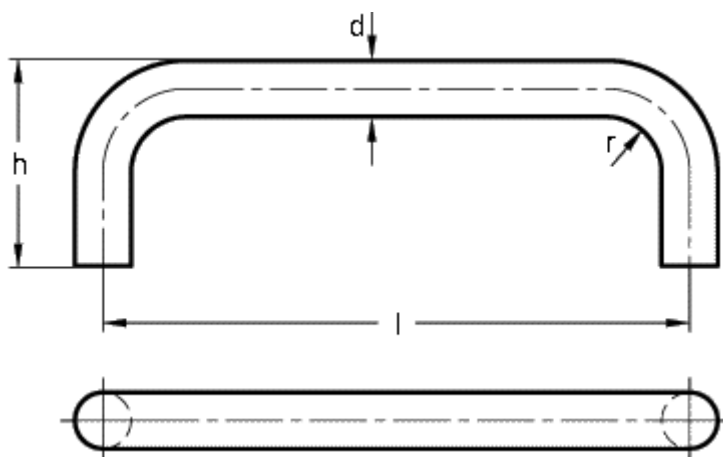

Varenummer: 20425316160ST

Beskrivelse: E+G Bøjlegreb GN 425.3-16-160-ST

## Mål

---

d	= 16
h	= 59
l +/-0,25	= 160
r	= 18